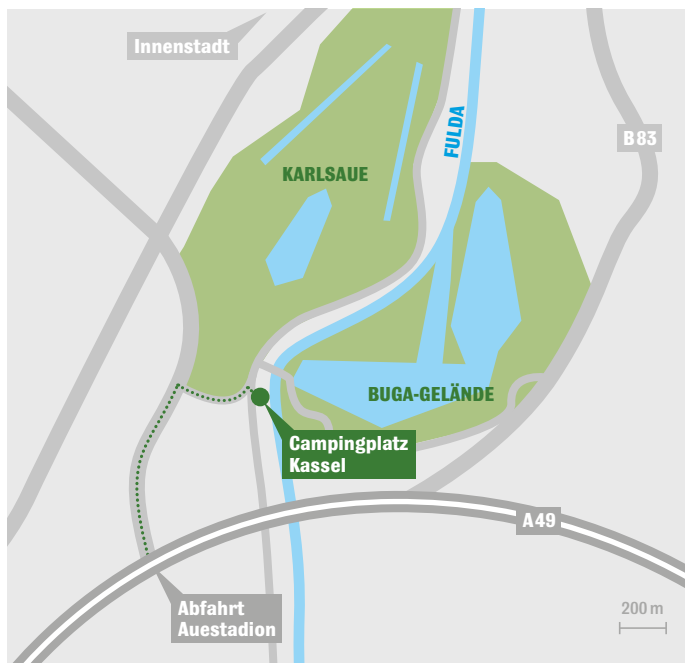

KASSELcamping in der documenta-Stadt

NEU ab Juni 2017 // An der Karlsaeue + Fulda

Citynähe mit Wohlfühlcharakter

In idyllischer Lage direkt an der Fulda gelegen, erwartet Sie unter neuer Regie der neugestaltete Campingplatz Kassel. Der weitläufige Staatspark Karlsaue, das Freizeitgelände Bugasee, der Sportpark „Auestadion“ sowie die Messe Kassel liegen in direkter Nachbarschaft. Das Stadtzentrum ist etwa drei Kilometer entfernt und mit dem ÖPNV und per Fahrrad bequem zu erreichen.

KONTAKT & ANFAHRT

CAMPINGPLATZ KASSEL

Giesenallee 9
34121 Kassel

ANFAHRT ÜBER DIE A49

Abfahrt Anschlussstelle 5 „Kassel Auestadion“
in Richtung Zentrum, nach ca. 1 km rechts abbiegen
(Beschilderung folgen)